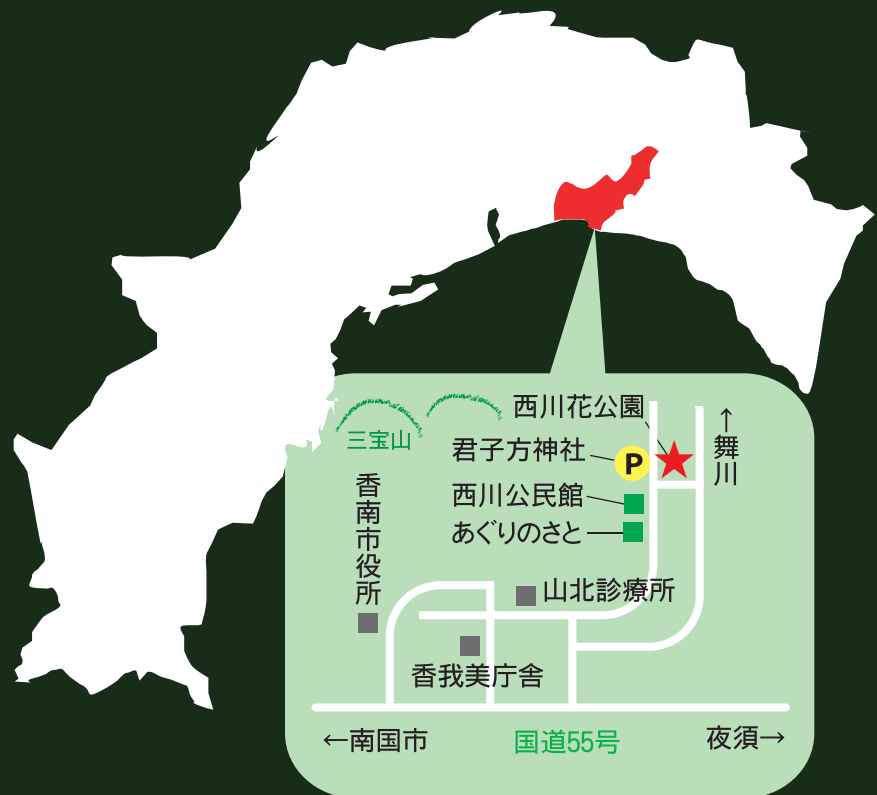

今年も開催！

海を渡る
不思議な蝶に
会いに行こう

アサギマダラ マーキング大会

10月
21日
日曜日

時間 10:00～12:00

雨天時は中止

場所
西川花公園
(駐車場:君子方神社)

お願い

- ・天気によっては汚れても良い服装で来てください
- ・公園でお昼をとられる方はお弁当をお持ちください
- ・飲み物などは持参してください
- ・駐車場に限りがありますのでできるだけ乗り合わせでお越しください
- ・ゴミは各自で持ち帰ってください

主催:西川地区集落活動センター

問い合わせ先:香南市観光協会 TEL:0887-56-5200

西川地区にはアサギマダラの大好きな植物、フジバカマを植えて、毎年、蝶の飛来を楽しみにしています。

今年もアサギマダラを花公園に迎え、どこから来たのか確かめ、西川へ来たことをしるす、マーキング大会を開催します。

参加
無料

10時までに
君子方神社に
集合！

■市営バス:中西川バス停下車
■香南市香我美町中西川 君子方神社前